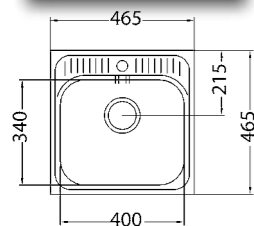

ROZMĚRY: 465 x 465 mm
ROZMĚR VANIČKY: 400 x 340 x 185 mm
ROZMĚR SKŘÍNKY: 450 mm
BAREVNÉ PŘEVEDENÍ: SAT

součástí je sifon

~~Původní cena: 2 980,-~~
Cena v Kč, vč. DPH.

2 472,-

Akční cena v Kč, vč. DPH.

Basic 10

ROZMĚRY: 380 x 440 mm
ROZMĚR VANIČKY: 340 x 400 x 145 mm
ROZMĚR SKŘÍNKY: 400 mm
BAREVNÉ PŘEVEDENÍ: SAT

součástí je sifon

~~Původní cena: 1 580,-~~
Cena v Kč, vč. DPH.

1 182,-

Akční cena v Kč, vč. DPH.

Basic 150 fi 114

Pixel 30

ROZMĚRY: 880 x 500 mm • ROZMĚR VANIČKY: 340 x 400 x 190 mm
ROZMĚR SKŘÍNKY: 500 mm • BAREVNÉ PŘEVEDENÍ: SAT

součástí je POP-UP sifon

~~Původní cena: 7 720,-~~
Cena v Kč, vč. DPH.

5 245,-

Akční cena v Kč, vč. DPH.

2 209,-
Akční cena v Kč, vč. DPH.

Line 40

ROZMĚRY: 985 x 500 mm • ROZMĚR VANIČKY: 340 x 420 x 160 mm, 148 x 300 x 80 mm
ROZMĚR SKŘÍŇKY: 600 mm, rohové 900 mm • BAREVNÉ PŘEVODENÍ: SAT

 součástí je sifon

~~Původní cena:~~
4 590,-
Cena v Kč, vč. DPH.