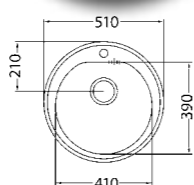

Form 10 fi 114

ROZMĚRY: Ø 450 mm
ROZMĚR VANIČKY: Ø 385 x 155 mm
ROZMĚR SKŘÍNKY: 450 mm
BAREVNÉ PŘEVEDENÍ: SAT

součástí je sifon

~~Původní cena: 1 790,-~~
Cena v Kč, vč. DPH.

1 514,-

Akční cena v Kč, vč. DPH.

Form 30

ROZMĚRY: Ø 510 mm
ROZMĚR VANIČKY: Ø 410 x 185 mm
ROZMĚR SKŘÍNKY: 450 mm
BAREVNÉ PŘEVEDENÍ: SAT

součástí je sifon

~~Původní cena: 2 400,-~~
Cena v Kč, vč. DPH.

1 545,-

Akční cena v Kč, vč. DPH.

Basic 140 fi 114

ROZMĚRY: 465 x 465 mm
ROZMĚR VANIČKY: 400 x 340 x 185 mm
ROZMĚR SKŘÍNKY: 450 mm
BAREVNÉ PŘEVEDENÍ: SAT

součástí je sifon

~~Původní cena: 2 980,-~~
Cena v Kč, vč. DPH.

2 472,-

Akční cena v Kč, vč. DPH.

Basic 10

2 209,-
Akční cena v Kč, vč. DPH.

Line 40

ROZMĚRY: 985 x 500 mm • ROZMĚR VANIČKY: 340 x 420 x 160 mm, 148 x 300 x 80 mm
ROZMĚR SKŘÍŇKY: 600 mm, rohové 900 mm • BAREVNÉ PŘEVODENÍ: SAT

 součástí je sifon

~~Původní cena:~~
4 590,-
Cena v Kč, vč. DPH.