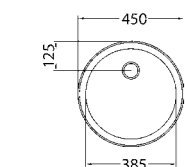

Form 10 fi 114

ROZMĚRY: Ø 450 mm
ROZMĚR VANIČKY: Ø 385 x 155 mm
ROZMĚR SKŘÍNKY: 450 mm
BAREVNÉ PŘEVEDENÍ: SAT

součástí je sifon

~~Původní cena: 1 790,-~~
Cena v Kč, vč. DPH.

1 514,-

Akční cena v Kč, vč. DPH.

Form 30

ROZMĚRY: Ø 510 mm
ROZMĚR VANIČKY: Ø 410 x 185 mm
ROZMĚR SKŘÍNKY: 450 mm
BAREVNÉ PŘEVEDENÍ: SAT

součástí je sifon

~~Původní cena: 2 400,-~~
Cena v Kč, vč. DPH.

1 545,-

Akční cena v Kč, vč. DPH.

Basic 140 fi 114

ROZMĚRY: 465 x 465 mm
ROZMĚR VANIČKY: 400 x 340 x 185 mm
ROZMĚR SKŘÍNKY: 450 mm
BAREVNÉ PŘEVEDENÍ: SAT

součástí je sifon

~~Původní cena: 2 980,-~~
Cena v Kč, vč. DPH.

2 472,-

Akční cena v Kč, vč. DPH.

Basic 10

2 209,-
Akční cena v Kč, vč. DPH.

Line 40

ROZMĚRY: 985 x 500 mm • ROZMĚR VANIČKY: 340 x 420 x 160 mm, 148 x 300 x 80 mm
ROZMĚR SKŘÍŇKY: 600 mm, rohové 900 mm • BAREVNÉ PŘEVODENÍ: SAT

 součástí je sifon

~~Původní cena:~~
4 590,-
Cena v Kč, vč. DPH.