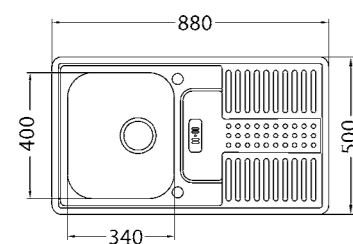

ROZMĚRY: 380 x 440 mm
ROZMĚR VANIČKY: 340 x 400 x 145 mm
ROZMĚR SKŘÍNKY: 400 mm
BAREVNÉ PŘEVEDENÍ: SAT

součástí je sifon

~~Původní cena: 1 580,-~~
Cena v Kč, vč. DPH.

1 182,-

Akční cena v Kč, vč. DPH.

Basic 150 fi 114

ROZMĚRY: 780 x 435 mm • ROZMĚR VANIČKY: 362 x 356 x 150 mm
ROZMĚR SKŘÍNKY: 450 mm • BAREVNÉ PŘEVEDENÍ: SAT

součástí je sifon

~~Původní cena: 1 800,-~~
Cena v Kč, vč. DPH.

1 477,-

Akční cena v Kč, vč. DPH.

Pixel 30

ROZMĚRY: 880 x 500 mm • ROZMĚR VANIČKY: 340 x 400 x 190 mm
ROZMĚR SKŘÍNKY: 500 mm • BAREVNÉ PŘEVEDENÍ: SAT

součástí je POP-UP sifon

~~Původní cena: 7 720,-~~
Cena v Kč, vč. DPH.

5 245,-

Akční cena v Kč, vč. DPH.

ALVEUS

An expression of taste

součástí je POP-UP sifon

Niagara 30

ROZMĚRY: 780 x 435 mm
ROZMĚR VANIČKY: 355 x 355 x 160 mm
ROZMĚR SKŘÍNKY: 450 mm
BAREVNÉ PŘEVEDENÍ: černá, béžová

Platná pro barevné provedení: