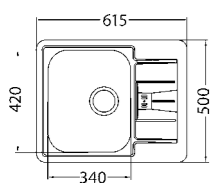

Váš prodejce:

Blank space for retailer information.

AKČNÍ NABÍDKA

 součástí je POP-UP sifon

Niagara 60

ROZMĚRY: 900 x 500 mm
ROZMĚR VANIČKY: 350 x 420 x 160 mm
105 x 300 x 70 mm
ROZMĚR SKŘÍŇKY: od 600 mm, rohová 900 mm
BAREVNÉ PŘEVODENÍ: černá, béžová

Platná pro barevné provedení:
51 91

~~Původní cena:~~
8 850,-
Cena v Kč, vč. DPH.

SET
Niagara 60 + Line 60

7 204,-
Akční cena v Kč, vč. DPH.

Line 60

ROZMĚRY: 615 x 500 mm
ROZMĚR VANIČKY: 340 x 420 x 160 mm
ROZMĚR SKŘÍŇKY: 450 mm
BAREVNÉ PŘEVODENÍ: SAT

 součástí je sifon

 součástí je sifon

Basic 150

ROZMĚRY: 780 x 435 mm
ROZMĚR VANIČKY: 360 x 355 x 150 mm
ROZMĚR SKŘÍŇKY: 450 mm
BAREVNÉ PŘEVODENÍ: SAT

~~Původní cena:~~
2 390,-
Cena v Kč, vč. DPH.

SET
Basic 150 + Baterie XS

2 209,-
Akční cena v Kč, vč. DPH.

Line 40

ROZMĚRY: 985 x 500 mm • ROZMĚR VANIČKY: 340 x 420 x 160 mm, 148 x 300 x 80 mm
ROZMĚR SKŘÍŇKY: 600 mm, rohové 900 mm • BAREVNÉ PŘEVODENÍ: SAT

 součástí je sifon

~~Původní cena:~~
4 590,-
Cena v Kč, vč. DPH.