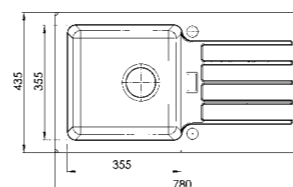

ROZMĚRY: 780 x 435 mm • ROZMĚR VANIČKY: 362 x 356 x 150 mm
ROZMĚR SKŘÍNKY: 450 mm • BAREVNÉ PŘEVEDENÍ: SAT

součástí je sifon

~~Původní cena: 1 800,-~~
Cena v Kč, vč. DPH.

1 477,-

Akční cena v Kč, vč. DPH.

Pixel 30

ROZMĚRY: 880 x 500 mm • ROZMĚR VANIČKY: 340 x 400 x 190 mm
ROZMĚR SKŘÍNKY: 500 mm • BAREVNÉ PŘEVEDENÍ: SAT

součástí je POP-UP sifon

~~Původní cena: 7 720,-~~
Cena v Kč, vč. DPH.

5 245,-

Akční cena v Kč, vč. DPH.

ALVEUS

An expression of taste

součástí je POP-UP sifon

Niagara 30

ROZMĚRY: 780 x 435 mm
ROZMĚR VANIČKY: 355 x 355 x 160 mm
ROZMĚR SKŘÍNKY: 450 mm
BAREVNÉ PŘEVEDENÍ: černá, béžová

Platná pro barevné provedení:

2 209,-
Akční cena v Kč, vč. DPH.

Line 40

ROZMĚRY: 985 x 500 mm • ROZMĚR VANIČKY: 340 x 420 x 160 mm, 148 x 300 x 80 mm
ROZMĚR SKŘÍŇKY: 600 mm, rohové 900 mm • BAREVNÉ PŘEVODENÍ: SAT

 součástí je sifon

~~Původní cena:~~
4 590,-
Cena v Kč, vč. DPH.