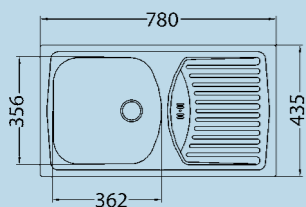

Váš prodejce:

Blank space for retailer information.

AKČNÍ NABÍDKA

 součástí je POP-UP sifon

Niagara 60

ROZMĚRY: 900 x 500 mm
ROZMĚR VANIČKY: 350 x 420 x 160 mm
105 x 300 x 70 mm
ROZMĚR SKŘÍŇKY: od 600 mm, rohová 900 mm
BAREVNÉ PŘEVODENÍ: černá, béžová

Platná pro barevné provedení:
51 91

~~Původní cena:~~
8 850,-
Cena v Kč, vč. DPH.

SET
Niagara 60 + Line 60

7 204,-
Akční cena v Kč, vč. DPH.

Line 60

ROZMĚRY: 615 x 500 mm
ROZMĚR VANIČKY: 340 x 420 x 160 mm
ROZMĚR SKŘÍŇKY: 450 mm
BAREVNÉ PŘEVODENÍ: SAT

 součástí je sifon

 součástí je sifon

Basic 150

ROZMĚRY: 780 x 435 mm
ROZMĚR VANIČKY: 360 x 355 x 150 mm
ROZMĚR SKŘÍŇKY: 450 mm
BAREVNÉ PŘEVODENÍ: SAT

~~Původní cena:~~
2 390,-
Cena v Kč, vč. DPH.

SET
Basic 150 + Baterie XS

1 969,-
Akční cena v Kč, vč. DPH.

Line 80 fi 114

ROZMĚRY: 790 x 500 mm • ROZMĚR VANIČKY: 340 x 420 x 150 mm
ROZMĚR SKŘÍŇKY: 450 mm • BAREVNÉ PŘEVODENÍ: SAT

 součástí je sifon

~~Původní cena:~~
3 100,-
Cena v Kč, vč. DPH.