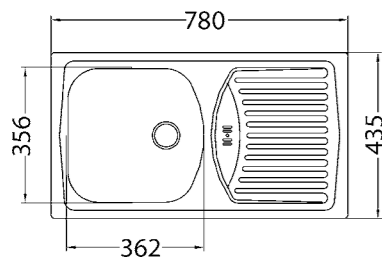

ROZMĚRY: 465 x 465 mm
ROZMĚR VANIČKY: 400 x 340 x 185 mm
ROZMĚR SKŘÍNKY: 450 mm
BAREVNÉ PŘEVEDENÍ: SAT

součástí je sifon

~~Původní cena: 2 980,-~~
Cena v Kč, vč. DPH.

2 472,-

Akční cena v Kč, vč. DPH.

Basic 10

ROZMĚRY: 380 x 440 mm
ROZMĚR VANIČKY: 340 x 400 x 145 mm
ROZMĚR SKŘÍNKY: 400 mm
BAREVNÉ PŘEVEDENÍ: SAT

součástí je sifon

~~Původní cena: 1 580,-~~
Cena v Kč, vč. DPH.

1 182,-

Akční cena v Kč, vč. DPH.

Basic 150 fi 114

ROZMĚRY: 780 x 435 mm • ROZMĚR VANIČKY: 362 x 356 x 150 mm
ROZMĚR SKŘÍNKY: 450 mm • BAREVNÉ PŘEVEDENÍ: SAT

součástí je sifon

~~Původní cena: 1 800,-~~
Cena v Kč, vč. DPH.

1 477,-

Akční cena v Kč, vč. DPH.

Pixel 30

ROZMĚRY: 880 x 500 mm • ROZMĚR VANIČKY: 340 x 400 x 190 mm
ROZMĚR SKŘÍNKY: 500 mm • BAREVNÉ PŘEVEDENÍ: SAT

součástí je POP-UP sifon

~~Původní cena: 7 720,-~~
Cena v Kč, vč. DPH.

5 245,-

Akční cena v Kč, vč. DPH.