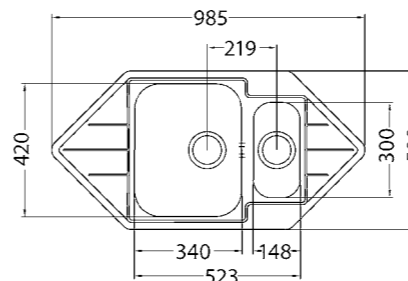

1 969,-
Akční cena v Kč, vč. DPH.

Line 80 fi 114

ROZMĚRY: 790 x 500 mm • ROZMĚR VANIČKY: 340 x 420 x 150 mm
ROZMĚR SKŘÍŇKY: 450 mm • BAREVNÉ PŘEVODENÍ: SAT

 součástí je sifon

~~Původní cena:~~
3 100,-
Cena v Kč, vč. DPH.

1 864,-
Akční cena v Kč, vč. DPH.

Line 60

ROZMĚRY: 615 x 500 mm • ROZMĚR VANIČKY: 340 x 420 x 160 mm
ROZMĚR SKŘÍŇKY: 450 mm • BAREVNÉ PŘEVODENÍ: SAT

 součástí je sifon

~~Původní cena:~~
3 330,-
Cena v Kč, vč. DPH.

2 209,-
Akční cena v Kč, vč. DPH.

Line 40

ROZMĚRY: 985 x 500 mm • ROZMĚR VANIČKY: 340 x 420 x 160 mm, 148 x 300 x 80 mm
ROZMĚR SKŘÍŇKY: 600 mm, rohové 900 mm • BAREVNÉ PŘEVODENÍ: SAT

 součástí je sifon

~~Původní cena:~~
4 590,-
Cena v Kč, vč. DPH.

3 584,-
Akční cena v Kč, vč. DPH.

Line 70

ROZMĚRY: 790 x 500 mm • ROZMĚR VANIČKY: 340 x 420 x 160 mm, 148 x 300 x 80 mm
ROZMĚR SKŘÍŇKY: 600 mm • BAREVNÉ PŘEVODENÍ: SAT

 součástí je sifon

~~Původní cena:~~
4 540,-
Cena v Kč, vč. DPH.