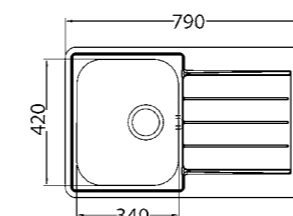

Pixel 30

ROZMĚRY: 880 x 500 mm • ROZMĚR VANIČKY: 340 x 400 x 190 mm
ROZMĚR SKŘÍNKY: 500 mm • BAREVNÉ PŘEVEDENÍ: SAT

součástí je POP-UP sifon

~~Původní cena: 7 720,-~~
Cena v Kč, vč. DPH.

5 245,-

Akční cena v Kč, vč. DPH.

ALVEUS

An expression of taste

součástí je POP-UP sifon

Niagara 30

ROZMĚRY: 780 x 435 mm
ROZMĚR VANIČKY: 355 x 355 x 160 mm
ROZMĚR SKŘÍNKY: 450 mm
BAREVNÉ PŘEVEDENÍ: černá, béžová

Platná pro barevné provedení:

~~Původní cena: 7 800,-~~
Cena v Kč, vč. DPH.

Line 80

ROZMĚRY: 790 x 500 mm
ROZMĚR VANIČKY: 340 x 420 x 150 mm
ROZMĚR SKŘÍNKY: 450 mm
BAREVNÉ PŘEVEDENÍ: SAT

SET
Niagara 30 + Line 80
6 169,-
Akční cena v Kč, vč. DPH.

2 209,-
Akční cena v Kč, vč. DPH.

Line 40

ROZMĚRY: 985 x 500 mm • ROZMĚR VANIČKY: 340 x 420 x 160 mm, 148 x 300 x 80 mm
ROZMĚR SKŘÍŇKY: 600 mm, rohové 900 mm • BAREVNÉ PŘEVODENÍ: SAT

 součástí je sifon

~~Původní cena:~~
4 590,-
Cena v Kč, vč. DPH.