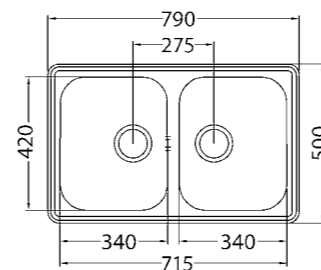

1 864,-
Akční cena v Kč, vč. DPH.

Line 60

ROZMĚRY: 615 x 500 mm • ROZMĚR VANIČKY: 340 x 420 x 160 mm
ROZMĚR SKŘÍŇKY: 450 mm • BAREVNÉ PŘEVODENÍ: SAT

 součástí je sifon

~~Původní cena:~~
3 330,-
Cena v Kč, vč. DPH.

2 209,-
Akční cena v Kč, vč. DPH.

Line 40

ROZMĚRY: 985 x 500 mm • ROZMĚR VANIČKY: 340 x 420 x 160 mm, 148 x 300 x 80 mm
ROZMĚR SKŘÍŇKY: 600 mm, rohové 900 mm • BAREVNÉ PŘEVODENÍ: SAT

 součástí je sifon

~~Původní cena:~~
4 590,-
Cena v Kč, vč. DPH.

3 584,-
Akční cena v Kč, vč. DPH.

Line 70

ROZMĚRY: 790 x 500 mm • ROZMĚR VANIČKY: 340 x 420 x 160 mm, 148 x 300 x 80 mm
ROZMĚR SKŘÍŇKY: 600 mm • BAREVNÉ PŘEVODENÍ: SAT

 součástí je sifon

~~Původní cena:~~
4 540,-
Cena v Kč, vč. DPH.

3 173,-
Akční cena v Kč, vč. DPH.

Line 90

ROZMĚRY: 790 x 500 mm • ROZMĚR VANIČKY: 2x - 340 x 420 x 150 mm
ROZMĚR SKŘÍŇKY: 800 mm • BAREVNÉ PŘEVODENÍ: SAT

 součástí je sifon

~~Původní cena:~~
4 570,-
Cena v Kč, vč. DPH.