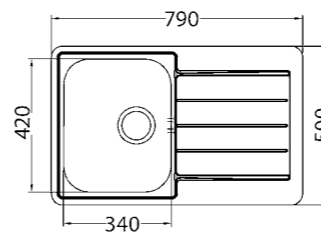

Váš prodejce:

Blank space for retailer information.

AKČNÍ NABÍDKA

 součástí je POP-UP sifon

Niagara 60

ROZMĚRY: 900 x 500 mm
ROZMĚR VANIČKY: 350 x 420 x 160 mm
105 x 300 x 70 mm
ROZMĚR SKŘÍŇKY: od 600 mm, rohová 900 mm
BAREVNÉ PŘEVODENÍ: černá, béžová

Platná pro barevné provedení:
51 91

~~Původní cena:~~
8 850,-
Cena v Kč, vč. DPH.

SET
Niagara 60 + Line 60

7 204,-
Akční cena v Kč, vč. DPH.

Line 60

ROZMĚRY: 615 x 500 mm
ROZMĚR VANIČKY: 340 x 420 x 160 mm
ROZMĚR SKŘÍŇKY: 450 mm
BAREVNÉ PŘEVODENÍ: SAT

 součástí je sifon

 součástí je sifon

Basic 150

ROZMĚRY: 780 x 435 mm
ROZMĚR VANIČKY: 360 x 355 x 150 mm
ROZMĚR SKŘÍŇKY: 450 mm
BAREVNÉ PŘEVODENÍ: SAT

~~Původní cena:~~
2 390,-
Cena v Kč, vč. DPH.

SET
Basic 150 + Baterie XS

1 969,-
Akční cena v Kč, vč. DPH.

Line 80 fi 114

ROZMĚRY: 790 x 500 mm • ROZMĚR VANIČKY: 340 x 420 x 150 mm
ROZMĚR SKŘÍŇKY: 450 mm • BAREVNÉ PŘEVODENÍ: SAT

 součástí je sifon

~~Původní cena:~~
3 100,-
Cena v Kč, vč. DPH.