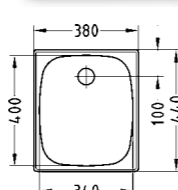

ROZMĚRY: 465 x 465 mm
ROZMĚR VANIČKY: 400 x 340 x 185 mm
ROZMĚR SKŘÍNKY: 450 mm
BAREVNÉ PŘEVEDENÍ: SAT

součástí je sifon

~~Původní cena: 2 980,-~~
Cena v Kč, vč. DPH.

2 472,-

Akční cena v Kč, vč. DPH.

Basic 10

ROZMĚRY: 380 x 440 mm
ROZMĚR VANIČKY: 340 x 400 x 145 mm
ROZMĚR SKŘÍNKY: 400 mm
BAREVNÉ PŘEVEDENÍ: SAT

součástí je sifon

~~Původní cena: 1 580,-~~
Cena v Kč, vč. DPH.

1 182,-

Akční cena v Kč, vč. DPH.

Basic 150 fi 114

ROZMĚRY: 780 x 435 mm • ROZMĚR VANIČKY: 362 x 356 x 150 mm
ROZMĚR SKŘÍNKY: 450 mm • BAREVNÉ PŘEVEDENÍ: SAT

součástí je sifon

~~Původní cena: 1 800,-~~
Cena v Kč, vč. DPH.

1 477,-

Akční cena v Kč, vč. DPH.

Pixel 30

ROZMĚRY: 880 x 500 mm • ROZMĚR VANIČKY: 340 x 400 x 190 mm
ROZMĚR SKŘÍNKY: 500 mm • BAREVNÉ PŘEVEDENÍ: SAT

součástí je POP-UP sifon

~~Původní cena: 7 720,-~~
Cena v Kč, vč. DPH.

5 245,-

Akční cena v Kč, vč. DPH.