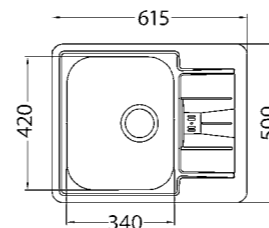

 součástí je sifon

 součástí je sifon

Basic 150

ROZMĚRY: 780 x 435 mm
ROZMĚR VANIČKY: 360 x 355 x 150 mm
ROZMĚR SKŘÍŇKY: 450 mm
BAREVNÉ PŘEVODENÍ: SAT

~~Původní cena:~~
2 390,-
Cena v Kč, vč. DPH.

SET
Basic 150 + Baterie XS

1 969,-
Akční cena v Kč, vč. DPH.

Line 80 fi 114

ROZMĚRY: 790 x 500 mm • ROZMĚR VANIČKY: 340 x 420 x 150 mm
ROZMĚR SKŘÍŇKY: 450 mm • BAREVNÉ PŘEVODENÍ: SAT

 součástí je sifon

~~Původní cena:~~
3 100,-
Cena v Kč, vč. DPH.

1 864,-
Akční cena v Kč, vč. DPH.

Line 60

ROZMĚRY: 615 x 500 mm • ROZMĚR VANIČKY: 340 x 420 x 160 mm
ROZMĚR SKŘÍŇKY: 450 mm • BAREVNÉ PŘEVODENÍ: SAT

 součástí je sifon

~~Původní cena:~~
3 330,-
Cena v Kč, vč. DPH.

2 209,-
Akční cena v Kč, vč. DPH.

Line 40

ROZMĚRY: 985 x 500 mm • ROZMĚR VANIČKY: 340 x 420 x 160 mm, 148 x 300 x 80 mm
ROZMĚR SKŘÍŇKY: 600 mm, rohové 900 mm • BAREVNÉ PŘEVODENÍ: SAT

 součástí je sifon

~~Původní cena:~~
4 590,-
Cena v Kč, vč. DPH.