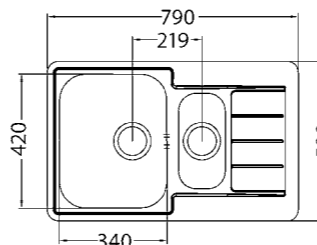

1 864,-
Akční cena v Kč, vč. DPH.

Line 60

ROZMĚRY: 615 x 500 mm • ROZMĚR VANIČKY: 340 x 420 x 160 mm
ROZMĚR SKŘÍŇKY: 450 mm • BAREVNÉ PŘEVODENÍ: SAT

 součástí je sifon

~~Původní cena:~~
3 330,-
Cena v Kč, vč. DPH.

2 209,-
Akční cena v Kč, vč. DPH.

Line 40

ROZMĚRY: 985 x 500 mm • ROZMĚR VANIČKY: 340 x 420 x 160 mm, 148 x 300 x 80 mm
ROZMĚR SKŘÍŇKY: 600 mm, rohové 900 mm • BAREVNÉ PŘEVODENÍ: SAT

 součástí je sifon

~~Původní cena:~~
4 590,-
Cena v Kč, vč. DPH.

3 584,-
Akční cena v Kč, vč. DPH.

Line 70

ROZMĚRY: 790 x 500 mm • ROZMĚR VANIČKY: 340 x 420 x 160 mm, 148 x 300 x 80 mm
ROZMĚR SKŘÍŇKY: 600 mm • BAREVNÉ PŘEVODENÍ: SAT

 součástí je sifon

~~Původní cena:~~
4 540,-
Cena v Kč, vč. DPH.

3 173,-
Akční cena v Kč, vč. DPH.

Line 90

ROZMĚRY: 790 x 500 mm • ROZMĚR VANIČKY: 2x - 340 x 420 x 150 mm
ROZMĚR SKŘÍŇKY: 800 mm • BAREVNÉ PŘEVODENÍ: SAT

 součástí je sifon

~~Původní cena:~~
4 570,-
Cena v Kč, vč. DPH.